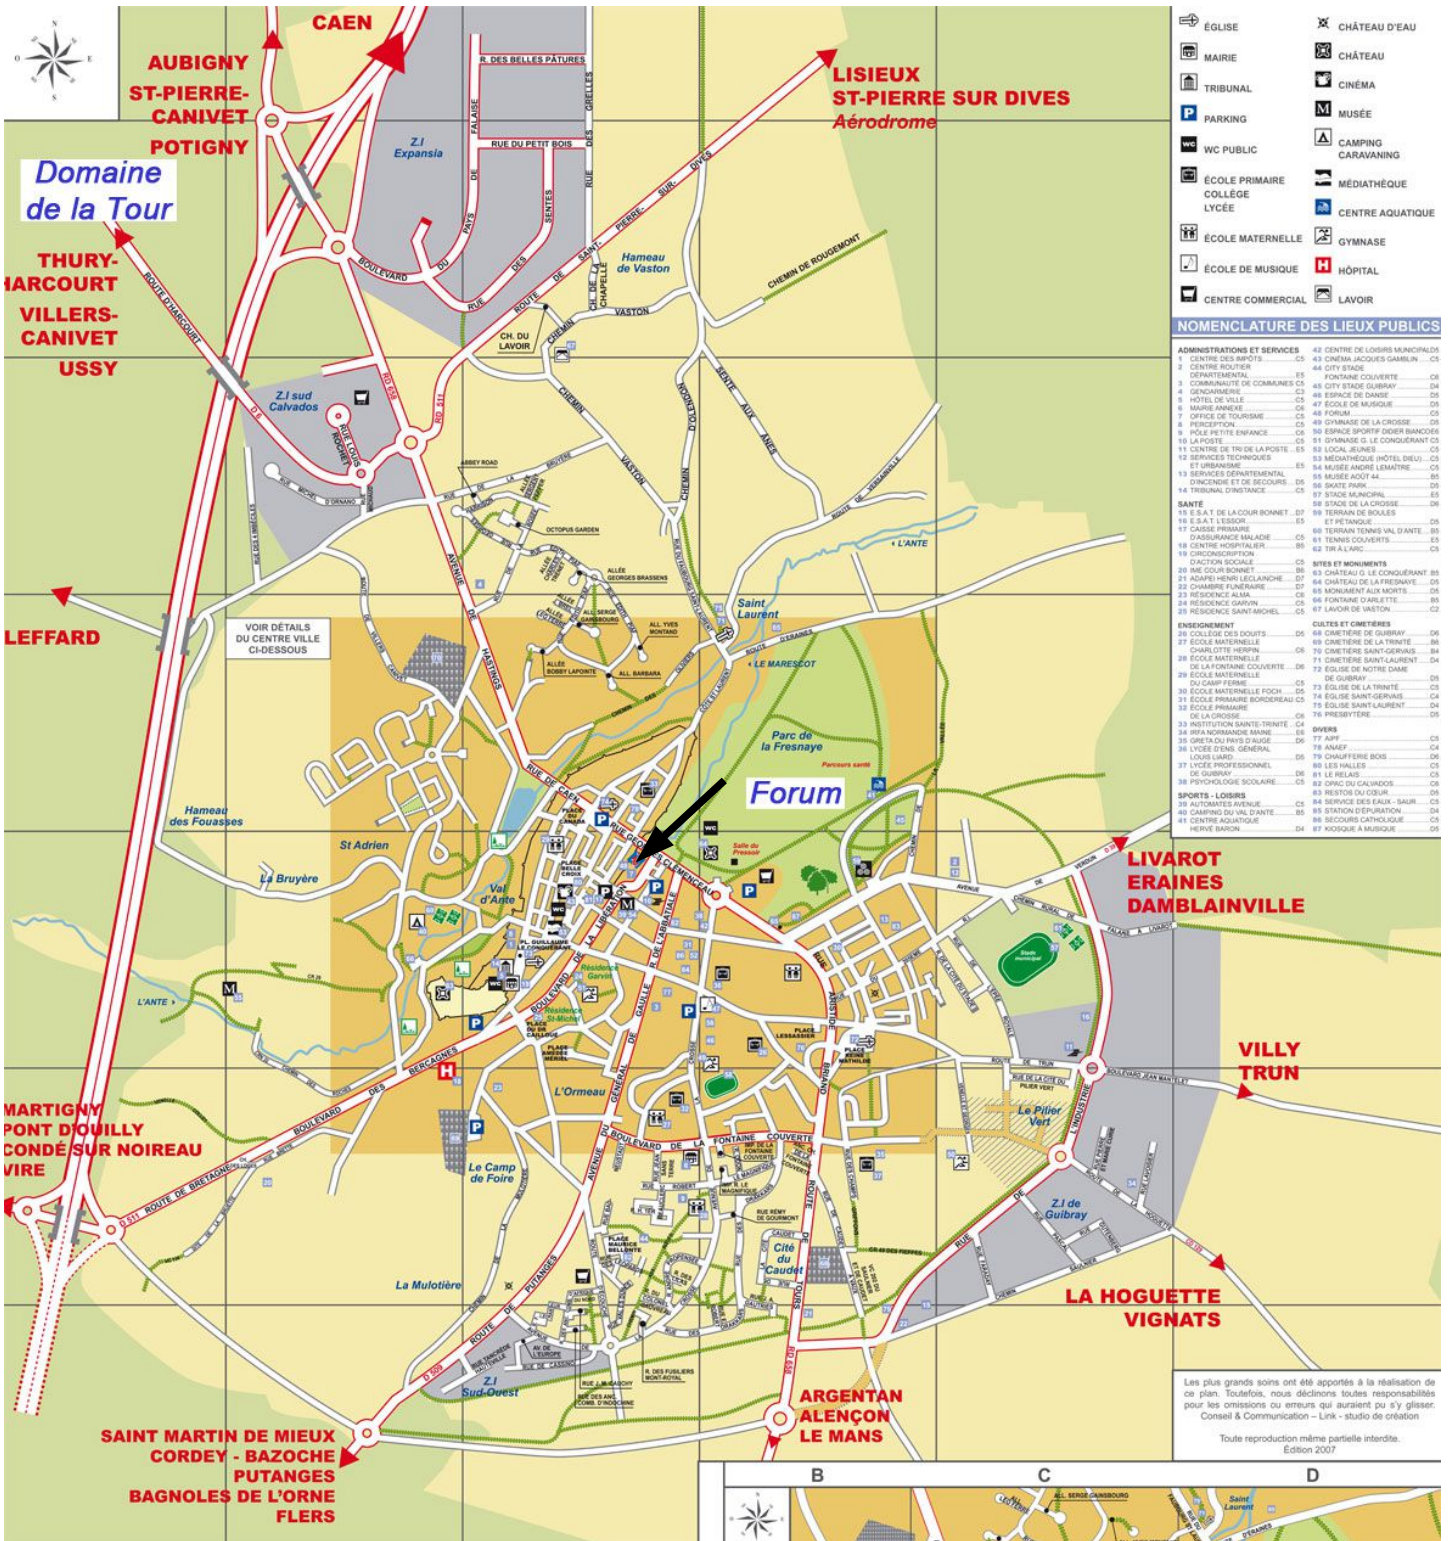

Technicien général : Kevin Mulois

Entretien : Magali Leroy

Situation Géographique

Si vous venez de Caen : lorsque vous êtes sur le périphérique Sud de Caen, il faut prendre la nationale 158 en direction d'Alençon. Falaise se situe à 30 km de Caen.