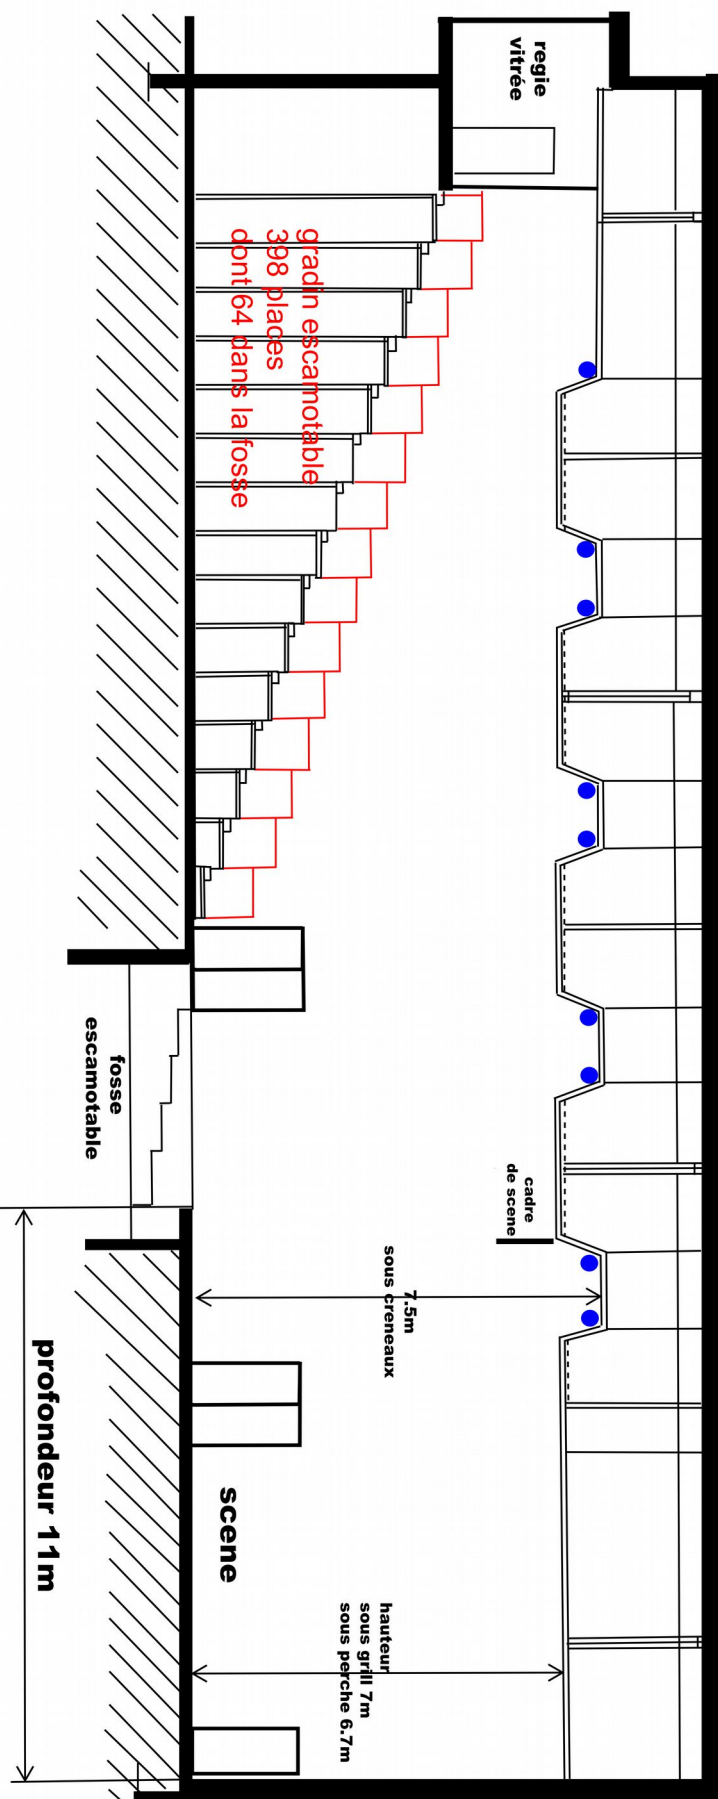

Forum coupe grande salle

ech : 1/100 en A3

● perches fixes