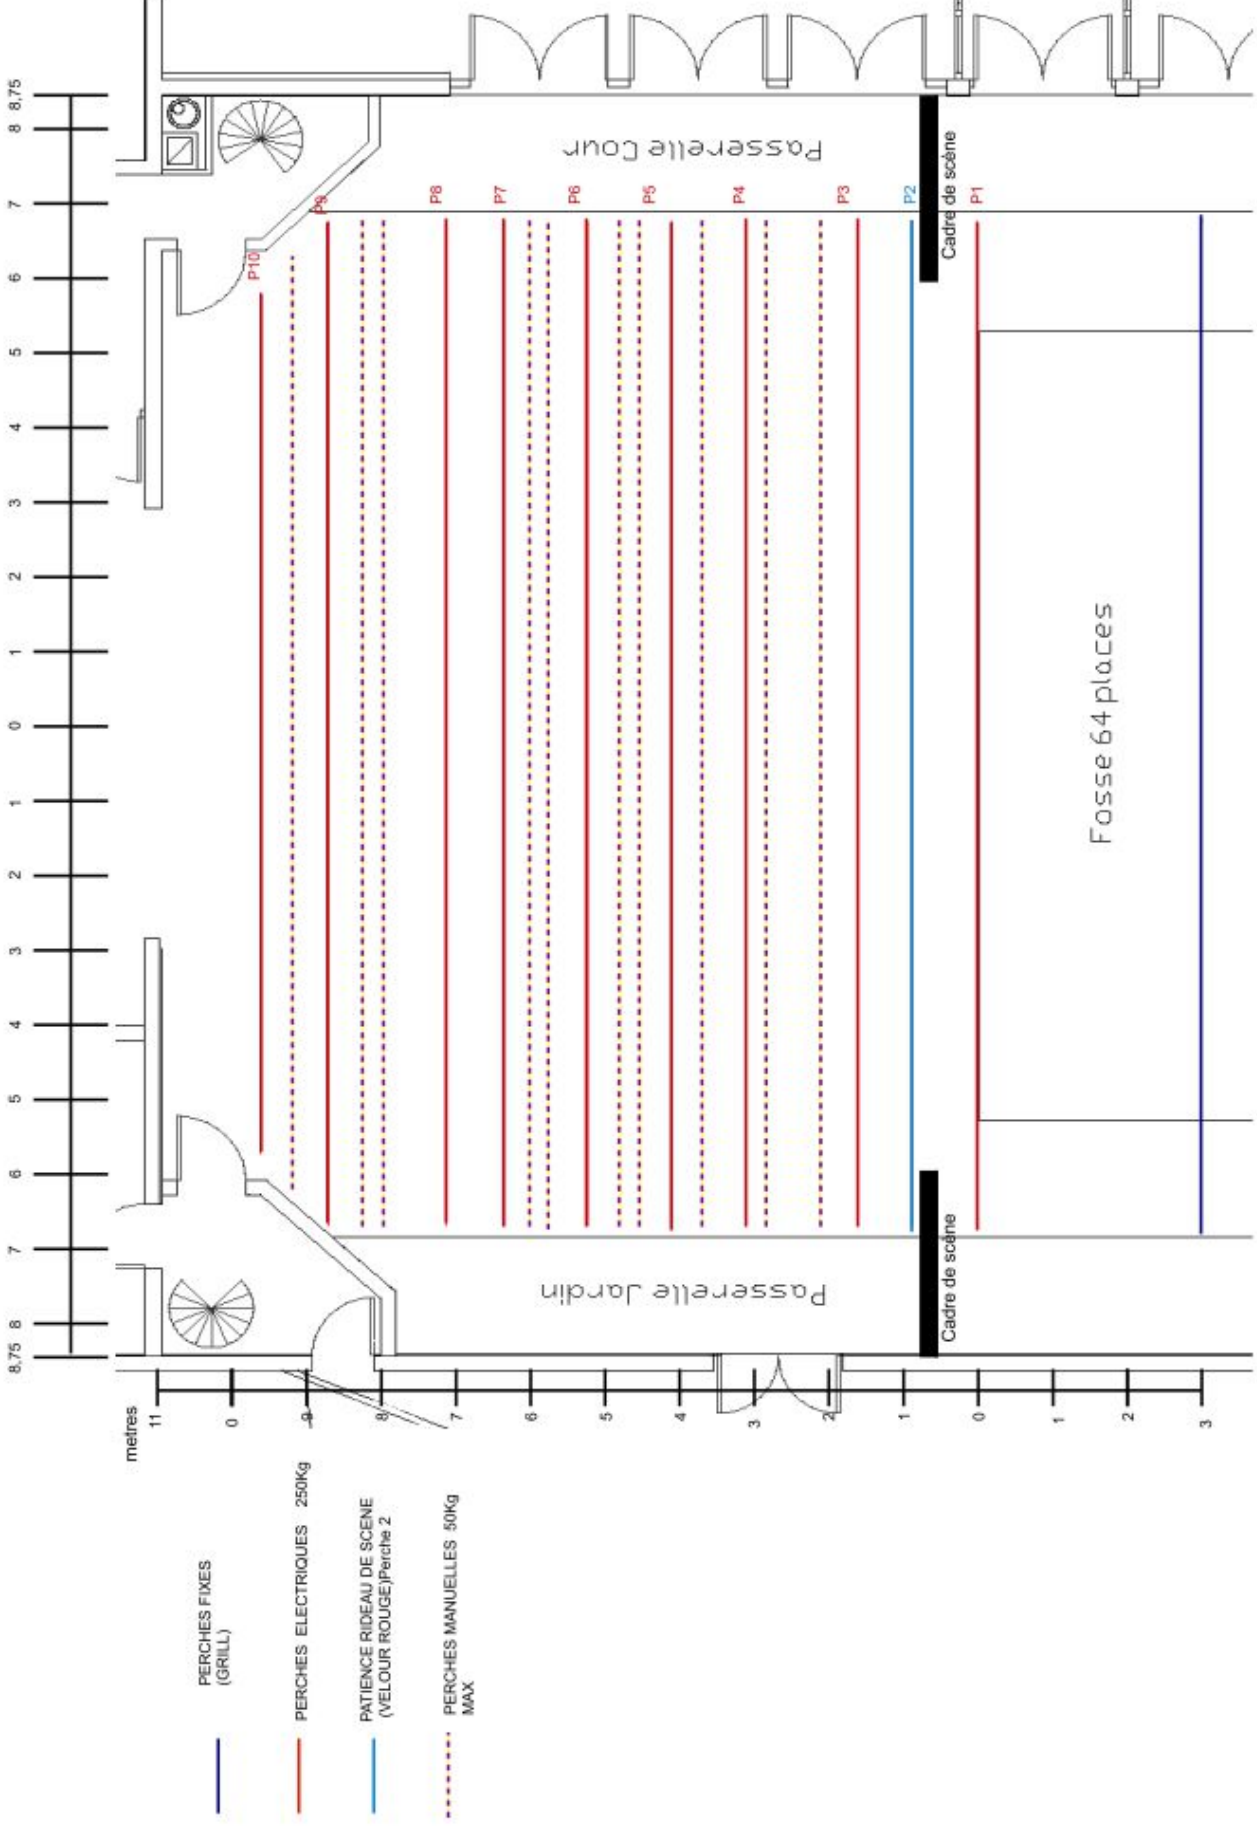

HAUTEUR SOUS PERCHES :6,60 M
OUVERTURE :12m
OUVERTURE MUR A MUR :17,50 m
PROFONDEUR BORD SCENE MUR LOINTAIN :11M

tel:02.31.90.15.92 boulevard de la liberation 14700 FALAISE